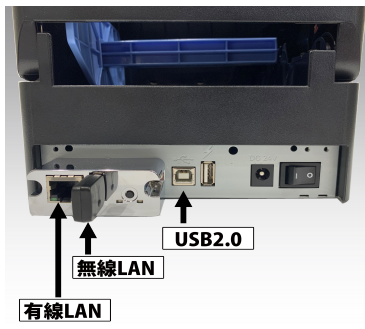

小型プリンタでも高耐久

小型・低価格プリンタながら主要パーツは金属設計であるため物流ラベル・商品ラベルでも対応力は十分です。大量のラベル発行も迅速かつ美しく実現します。

ENERGYSTAR 認定

プリンタの稼動、スタンバイ、オフ時の消費電力を抑えた省エネ・ECO設計になっております。

ラピタPA-AMR実績あり

標準インターフェイス

ラベルセットが簡単なフルオープン機構

仕様

型式	CT-S4500 AHWX5JBK-SW
印字方式	感熱方式
解像度	203dpi
印字速度	最大200mm/秒
印字長	8.89mm~2539.7mm *標準機
印字幅	105mm(最大有効印字)
印字形状	・ファンフォールド(折り)紙 ・ロール紙(最大外径Φ100mm)
用紙サイズ	用紙幅: 25.4~112mm
用紙タイプ	ラベル紙・連続紙
用紙センサー	移動センサー(透過・反射) / 固定センサー(透過・反射)
内蔵フォント	固定ピッチフォント・OCR-A/OCR-B・プロポーションアルフォント ゴシック体(16X16・24X24・32X32・48X48 dots)
バーコード	・UPC-A/E・JAN(EAN)13桁/8桁・ITF・CODE39 ・CODE93・CODE128・CODABAR(NW-7) ・QRコード・PDF417・GS1 Databar
インターフェイス	USB・有線LAN・無線LAN
外形寸法	170mm(W) X 217mm(D) X 152mm(H)
重量	2.5Kg
電源	AC100V~240V・50-60Hz ユニバーサル電源
消費電力	動作時65W 待機時1.5W
作業環境	温度: 0℃~40℃ 湿度: 30%~80% 結露なき事
適合規格	UL/CSA/VCCI: クラスB・FCC: クラスB
ドライバ対応	Windows 10・11 CUPS(Common UNIX Printing System)
オプション	外部ロールホルダー「LH-120」