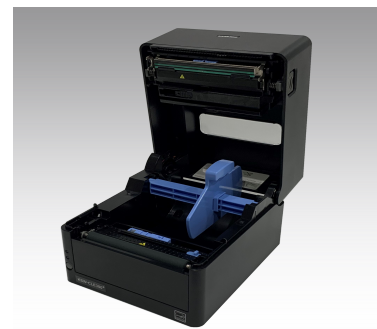

ラピュタPA-AMR連携プリンタ

CT-S4500

- 無線LAN (Wi-Fi) 標準対応
- Linux印字規格CUPS対応
- オートカッター搭載

ピッキング補助ロボット連携

ピッキング補助自律走行搬送ロボット (ラピュタPA-AMR)に必要なバーコードラベルを印字できます。UNIX/Linuxの印字規格CUPSに対応しているため、様々なシステムと連携可能です。

フルオープンメカニズム採用

プリンタカバー全体が大きく開く「フルオープンメカニズム」により用紙セットや位置決め、紙詰まりの除去、ヘッド汚れのクリーニング、メンテナンスなどを簡単に行うことができます。

無線LAN (Wi-Fi) 標準対応

ラピュタPA-AMRに必須の無線LAN機能を標準搭載したモデルです。

高速印字

小型ながらMAX200mm/秒印字が可能。ロボティクス運用を妨げません。

超小型・省スペース設計

洗練されたシンプルなキューブ型デザイン。設置場所を選びません。

オートカッター標準搭載

オートカッター標準搭載のため1枚ごとのカットも可能です。

小型プリンタでも高耐久

小型・低価格プリンタながら主要パーツは金属設計であるため物流ラベル・商品ラベルでも対応力は十分です。大量のラベル発行も迅速かつ美しく実現します。

ENERGYSTAR 認定

プリンタの稼動、スタンバイ、オフ時の消費電力を抑えた省エネ・ECO設計になっております。

ラピタPA-AMR実績あり

標準インターフェイス

ラベルセットが簡単なフルオープン機構

仕様

型式	CT-S4500 AHWX5JBK-SW
印字方式	感熱方式
解像度	203dpi
印字速度	最大200mm/秒
印字長	8.89mm~2539.7mm *標準機
印字幅	105mm(最大有効印字)
印字形状	・ファンフォールド(折り)紙 ・ロール紙(最大外径Φ100mm)
用紙サイズ	用紙幅: 25.4~112mm
用紙タイプ	ラベル紙・連続紙
用紙センサー	移動センサー(透過・反射) / 固定センサー(透過・反射)
内蔵フォント	固定ピッチフォント・OCR-A/OCR-B・プロポーションアルフォント ゴシック体(16X16・24X24・32X32・48X48 dots)
バーコード	・UPC-A/E・JAN(EAN)13桁/8桁・ITF・CODE39 ・CODE93・CODE128・CODABAR(NW-7) ・QRコード・PDF417・GS1 Databar
インターフェイス	USB・有線LAN・無線LAN
外形寸法	170mm(W) X 217mm(D) X 152mm(H)
重量	2.5Kg
電源	AC100V~240V・50-60Hz ユニバーサル電源
消費電力	動作時65W 待機時1.5W
作業環境	温度: 0℃~40℃ 湿度: 30%~80% 結露なき事
適合規格	UL/CSA/VCCI: クラスB・FCC: クラスB
ドライバ対応	Windows 10・11 CUPS(Common UNIX Printing System)
オプション	外部ロールホルダー「LH-120」