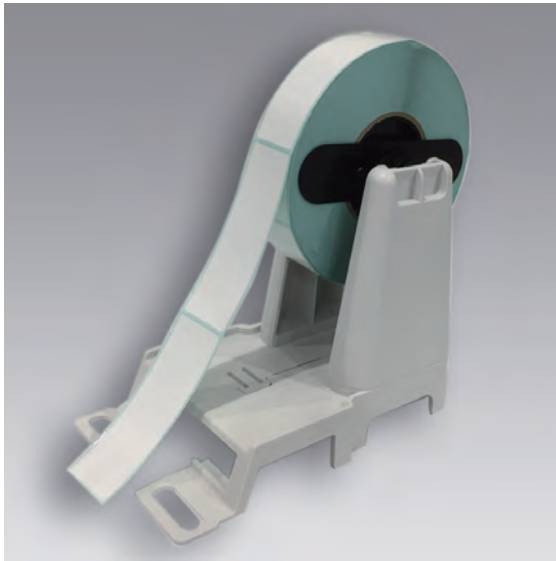

先進のラベル巻取り機が スタイリッシュなデザインで2機種新登場

幅115mm対応ラベル巻取り機

KSW-T10

- あらゆるプリンタにベストマッチ。
- ハイブリットモーター採用により左右両方向でも巻取りが可能、設置場所を選びません。
- 4色のLEDランプでステータスを知らせる、親切設計です。(電源ON・エラー・外巻・内巻)
- 25.4mm・38.1mm・76.2mmの紙管径に対応しております。
- 巻取り速度調整ボリュームの採用により、プリンタの速度に連動し巻取り速度を50mm/秒～300mm/秒まで無段階で調整が可能です。プリンタを選びません。

幅210mm対応ラベル巻取り機

KSW-T30

ステータスをLEDランプでお知らせ

電源 ON

エラー

外巻

内巻

仕 様		
型 式	KSW-T10	KSW-T30
ラベル幅	最大 115mm	最大 210mm
ラベル径	最大 203mm	最大 150mm
巻取速度	50mm～355mm/秒 段階調整可	
紙管径	25.4mm / 38.1mm / 76.2mm	
外形寸法	(W)180mm (D)349mm (H)303mm	(W)230mm (D)349mm (H)303mm
重 量	5 Kg	5.5 Kg
電 源	自動切換え AC100V/240V	
作業環境	温度 5℃～40℃ 湿度 10%～85% 結露なき事	
適合規格	CE・FCC・ClassA	

外部ロールホルダー

KSW-LH110/LH120

- 小型プリンタは小型軽量が最大の特徴ですが、搭載可能なラベルの枚数が限定されるために頻繁にラベルを交換する必要がありました。
その弱点を克服する、小型プリンタ専用の最大径 200mm までセットが可能な外部ロールホルダーが誕生しました。
- あらゆるプリンタに対応するために、外部ロールホルダー本体が左右に伸縮する機能を業界で初めて搭載しました。

KSW-LH110 White