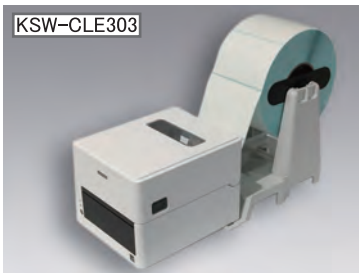

先進のラベル巻取り機が スタイリッシュなデザインで2機種新登場

幅115mm対応ラベル巻取り機

KSW-T10

- あらゆるプリンタにベストマッチ。
- ハイブリットモーター採用により左右両方向でも巻取りが可能、設置場所を選びません。
- 4色のLEDランプでステータスを知らせる、親切設計です。(電源ON・エラー・外巻・内巻)
- 25.4mm・38.1mm・76.2mmの紙管径に対応しております。
- 巻取り速度調整ボリュームの採用により、プリンタの速度に連動し巻取り速度を50mm/秒～300mm/秒まで無段階で調整が可能です。プリンタを選びません。

幅210mm対応ラベル巻取り機

KSW-T30

ステータスをLEDランプでお知らせ

電源 ON

エラー

外巻

内巻

仕 様		
型 式	KSW-T10	KSW-T30
ラベル幅	最大 115mm	最大 210mm
ラベル径	最大 203mm	最大 150mm
巻取速度	50mm～355mm/秒 段階調整可	
紙管径	25.4mm / 38.1mm / 76.2mm	
外形寸法	(W)180mm (D)349mm (H)303mm	(W)230mm (D)349mm (H)303mm
重 量	5 Kg	5.5 Kg
電 源	自動切換え AC100V/240V	
作業環境	温度 5℃～40℃ 湿度 10%～85% 結露なき事	
適合規格	CE・FCC・ClassA	

外部ロールホルダー

KSW-LH110/LH120

- 小型プリンタは小型軽量が最大の特徴ですが、搭載可能なラベルの枚数が限定されるために頻繁にラベルを交換する必要がありました。
その弱点を克服する、小型プリンタ専用の最大径 200mm までセットが可能な外部ロールホルダーが誕生しました。
- あらゆるプリンタに対応するために、外部ロールホルダー本体が左右に伸縮する機能を業界で初めて搭載しました。

KSW-LH110 White

KSW-LH120 Black

プリンタ本体幅 170mm

プリンタ本体幅 210mm

プリンタ本体幅 206mm

プリンタ本体幅 168mm

仕 様	
型 式	KSW-LH110/LH120
ラベル幅	最大 118mm
ラベル径	最大 200mm
紙 管 径	25.4mm / 76.2mm
巻取方向	表 / 裏巻兼用
外形寸法	(W)207mm (D)250mm (H)260mm
重 量	0.5 Kg

最新情報は…… URL : www.systemwave.jp