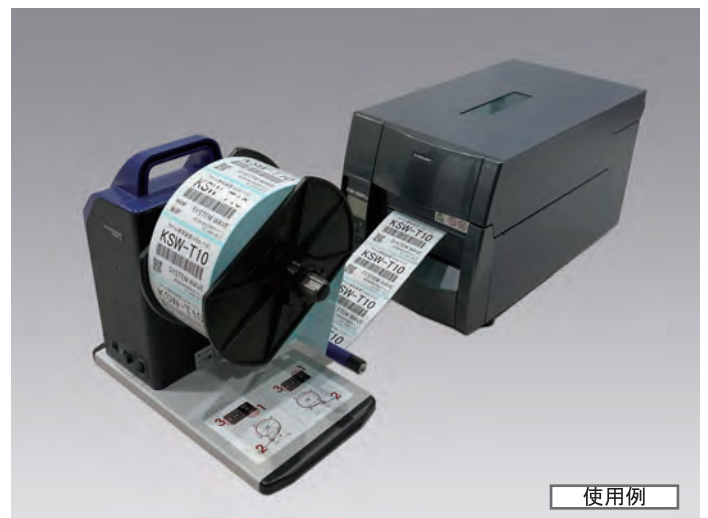

先進のラベル巻取り機が スタイリッシュなデザインで2機種新登場

幅115mm対応ラベル巻取り機

KSW-T10

- あらゆるプリンタにベストマッチ。
- ハイブリットモーター採用により左右両方向でも巻取りが可能、設置場所を選びません。
- 4色のLEDランプでステータスを知らせる、親切設計です。(電源ON・エラー・外巻・内巻)
- 25.4mm・38.1mm・76.2mmの紙管径に対応しております。
- 巻取り速度調整ボリュームの採用により、プリンタの速度に連動し巻取り速度を50mm/秒～300mm/秒まで無段階で調整が可能です。プリンタを選びません。

幅210mm対応ラベル巻取り機

KSW-T30

ステータスをLEDランプでお知らせ

電源 ON

エラー

外巻

内巻

仕 様		
型 式	KSW-T10	KSW-T30
ラベル幅	最大 115mm	最大 210mm
ラベル径	最大 203mm	最大 150mm
巻取速度	50mm～355mm/秒 段階調整可	
紙管径	25.4mm / 38.1mm / 76.2mm	
外形寸法	(W)180mm (D)349mm (H)303mm	(W)230mm (D)349mm (H)303mm
重 量	5 Kg	5.5 Kg
電 源	自動切換え AC100V/240V	
作業環境	温度 5℃～40℃ 湿度 10%～85% 結露なき事	
適合規格	CE・FCC・ClassA	

外部ロールホルダー

KSW-LH110/LH120

- 小型プリンタは小型軽量が最大の特徴ですが、搭載可能なラベルの枚数が限定されるために頻繁にラベルを交換する必要がありました。
その弱点を克服する、小型プリンタ専用の最大径 200mm までセットが可能な外部ロールホルダーが誕生しました。
- あらゆるプリンタに対応するために、外部ロールホルダー本体が左右に伸縮する機能を業界で初めて搭載しました。

KSW-LH110 White

KSW-LH120 Black

プリンタ本体幅 170mm

プリンタ本体幅 210mm

プリンタ本体幅 206mm

プリンタ本体幅 168mm

仕 様	
型 式	KSW-LH110/LH120
ラベル幅	最大 118mm
ラベル径	最大 200mm
紙 管 径	25.4mm / 76.2mm
巻取方向	表 / 裏巻兼用
外形寸法	(W)207mm (D)250mm (H)260mm
重 量	0.5 Kg

最新情報は…… URL : www.systemwave.jp